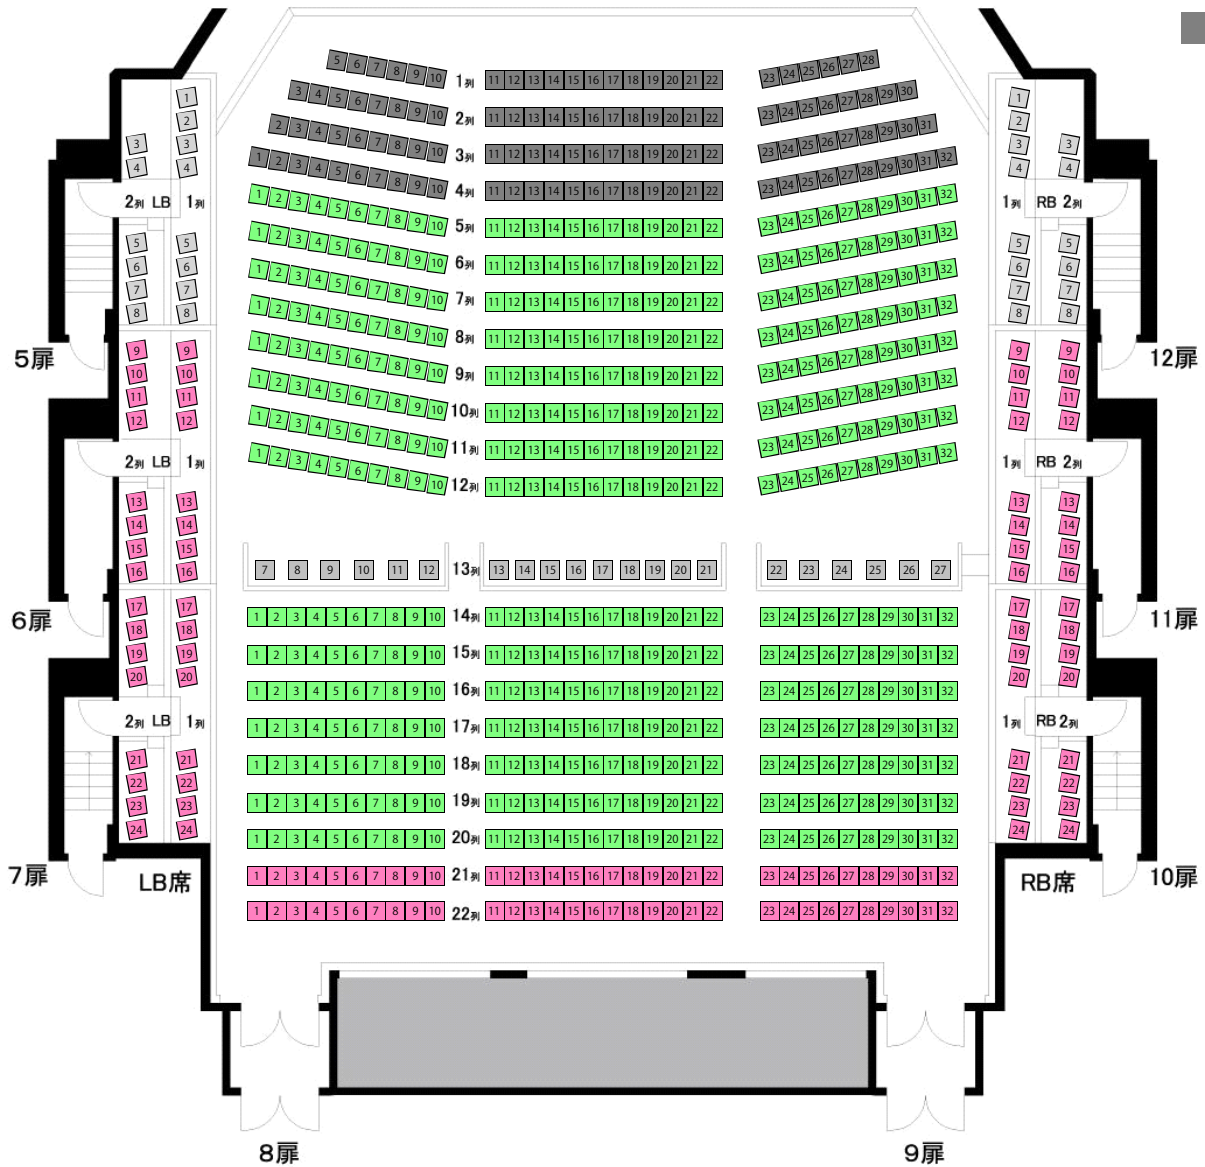

# めぐろパーシモンホール

## 座席表

- S 席
- A 席
- B 席
- C 席
- 未使用席

### 1階席

### 2階席