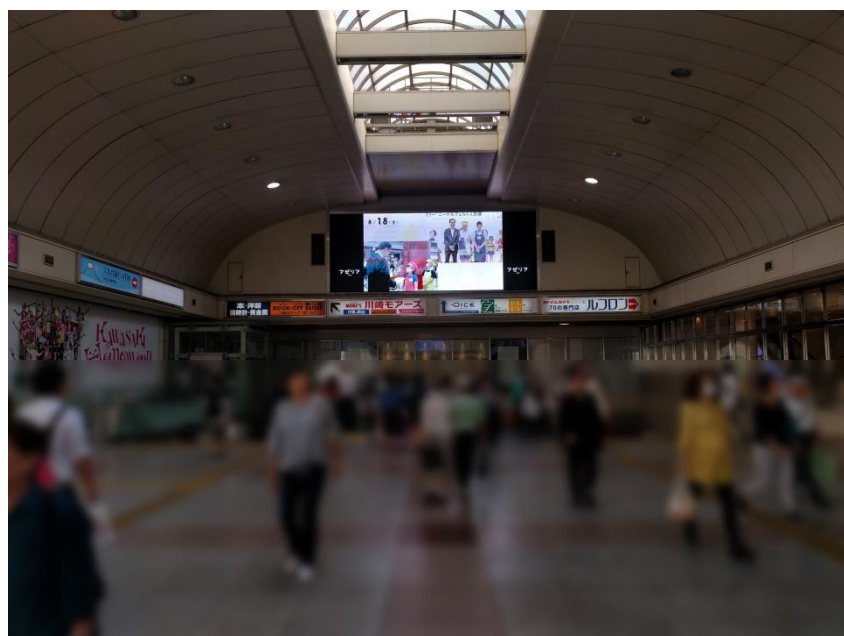

カルッツ川崎へのアクセス（バスの場合）

①川崎駅中央北改札を正面にして右に進んでください。

②正面のエスカレータを下ってください。

③エスカレータを下ると正面にアゼリア地下街の入り口が見えます。アゼリア地下街に入らず左折してください。

④アゼリア地下街に入らず直進すると左記のバスロータリーがあります。

⑤教育文化会館前で下車してください。